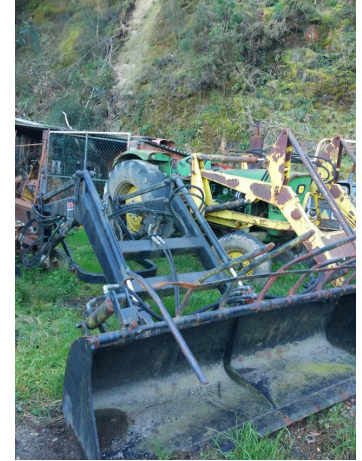

Maquinaria Lois
www.maquinarialois.com
info@maquinarialois.com
Tel : (+34) 981 820 904
Fax : (+34)

Pala León para 1130-90

COD. PRODUCTO: 00000398
TÍTULO: Pala León para 1130-90
CATEGORÍA:
REF: 398
MARCA: León
MODELO: Serie 90
DESCRIPCIÓN:
Pala para tractor

P.V.P.: 2.850,00€
IVA Incluido

CARACTERÍSTICAS TÉCNICAS:

pala para tractor para Fiat serie 90 Cazo de 2 m 115-90,130-90,140-90,160-90,180-90

: