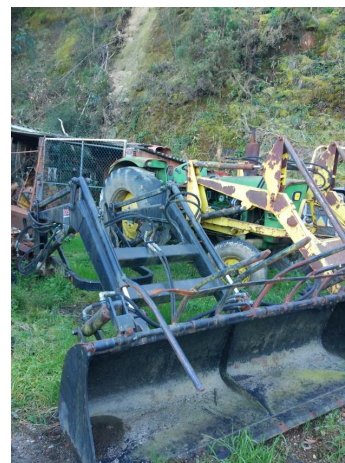

## Pala León para 1130-90

COD. PRODUCTO: 00000398  
TÍTULO: Pala León para 1130-90  
CATEGORÍA:  
REF: 398  
MARCA: León  
MODELO: Serie 90  
DESCRIPCIÓN:  
Pala para tractor  
P.V.P.: 2.850,00€  
IVA Incluido

### CARACTERÍSTICAS TÉCNICAS:

pala para tractor para Fiat serie 90 Cazo de 2 m 115-90,130-90,140-90,160-90,180-90

: