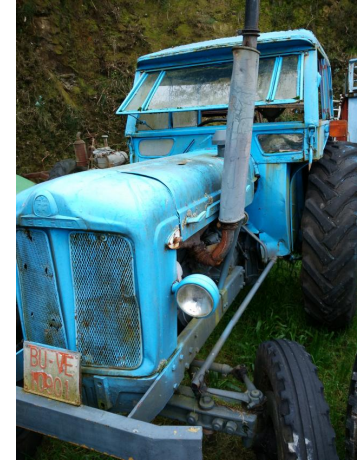

Maquinaria Lois
www.maquinarialois.com
info@maquinarialois.com
Tel : (+34) 981 820 904
Fax : (+34)

Ebro super 55

COD. PRODUCTO: 00000392
TÍTULO: Ebro super 55
CATEGORÍA:
REF: 392
MARCA:
MODELO:
DESCRIPCIÓN:
Tractor
P.V.P.: 800,00€
IVA Incluido

CARACTERÍSTICAS TÉCNICAS:

tractor Ebro motor de 4 cilindros, simple tracción

: