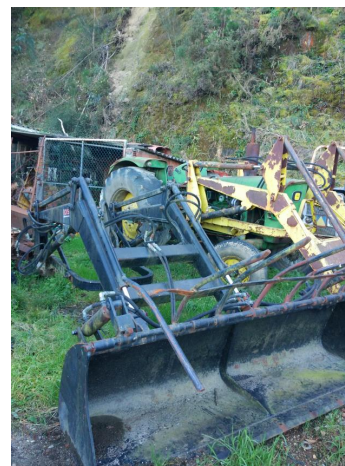

Maquinaria Lois
www.maquinarialois.com
info@maquinarialois.com
Tel : (+34) 981 820 904
Fax : (+34)

Pala León para 1130-90

COD. PRODUCTO: 00000398
TÍTULO: Pala León para 1130-90
CATEGORÍA:
REF: 398
MARCA: León
MODELO: Serie 90
DESCRIPCIÓN:
Pala para tractor
P.V.P.: 2.850,00€
IVA Incluido

CARACTERÍSTICAS TÉCNICAS:

pala para tractor para Fiat serie 90 Cazo de 2 m 115-90,130-90,140-90,160-90,180-90

: