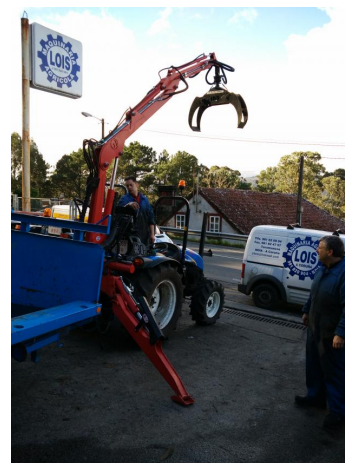

Maquinaria Lois
www.maquinarialois.com
info@maquinarialois.com
Tel : (+34) 981 820 904
Fax : (+34)

Grua Agriduarte 400 slp

COD. PRODUCTO: 00000395
TÍTULO: Grua Agriduarte 400 slp
CATEGORÍA:
REF: 395
MARCA: Agriduarte
MODELO: Slp 400
DESCRIPCIÓN:
Grua agrícola forestal
P.V.P.: 6.000,00€
IVA Incluido

CARACTERÍSTICAS TÉCNICAS:

grua Agriduarte Brazo de 4 m Grapa y giro continuo Distribuidor de 6 elementos