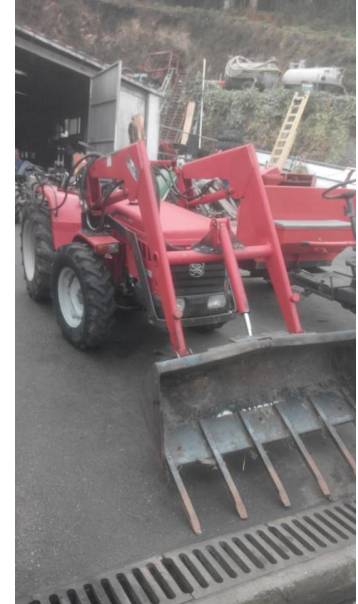

Maquinaria Lois
www.maquinarialois.com
info@maquinarialois.com
Tel : (+34) 981 820 904
Fax : (+34)

Pala tenías para tractor Antonio carraro

COD. PRODUCTO: 00000400
TÍTULO: Pala tenías para tractor Antonio carraro
CATEGORÍA:
REF: 400
MARCA: Tenias
MODELO: Frutero
DESCRIPCIÓN:
Pala para tractor
P.V.P.: 2.000,00€
IVA Incluido

CARACTERÍSTICAS TÉCNICAS:

pala delantero para tractor, montada sobre un Antonio carraro modelo 4300

: