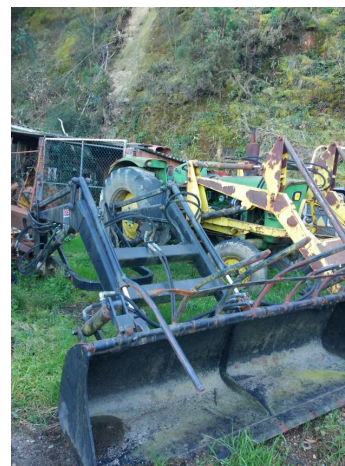

Maquinaria Lois
www.maquinarialois.com
info@maquinarialois.com
Tel : (+34) 981 820 904
Fax : (+34)

Pala León para 1130-90

COD. PRODUCTO: 00000398
TÍTULO: Pala León para 1130-90
CATEGORÍA:
REF: 398
MARCA: León
MODELO: Serie 90
DESCRIPCIÓN:
Pala para tractor
P.V.P. : 2.850,00€
IVA Incluido

CARACTERÍSTICAS TÉCNICAS:

pala para tractor para Fiat serie 90 Cazo de 2 m 115-90,130-90,140-90,160-90,180-90

: