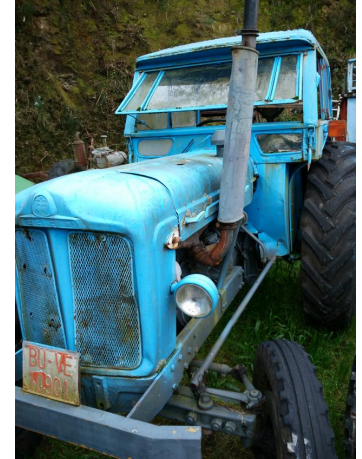

## Ebro super 55

COD. PRODUCTO: 00000392  
TÍTULO: Ebro super 55  
CATEGORÍA:  
REF: 392  
MARCA:  
MODELO:  
DESCRIPCIÓN:  
Tractor  
P.V.P.: 800,00€  
IVA Incluido

### CARACTERÍSTICAS TÉCNICAS:

tractor Ebro motor de 4 cilindros, simple tracción

: