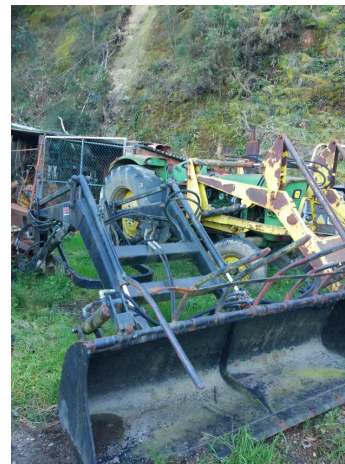

## Pala León para 1130-90

COD. PRODUCTO: 00000398  
TÍTULO: Pala León para 1130-90  
CATEGORÍA:  
REF: 398  
MARCA: León  
MODELO: Serie 90  
DESCRIPCIÓN:  
Pala para tractor  
P.V.P.: 2.850,00€  
IVA Incluido

### CARACTERÍSTICAS TÉCNICAS:

pala para tractor para Fiat serie 90 Cazo de 2 m 115-90,130-90,140-90,160-90,180-90

: