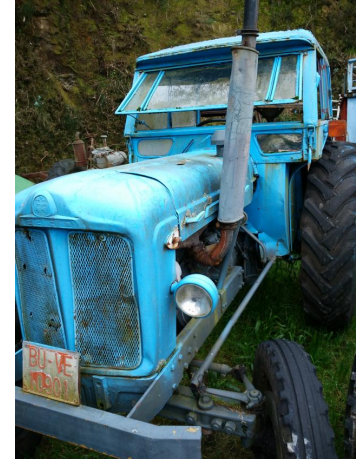

Maquinaria Lois
www.maquinarialois.com
info@maquinarialois.com
Tel : (+34) 981 820 904
Fax : (+34)

Ebro super 55

COD. PRODUCTO: 00000392
TÍTULO: Ebro super 55
CATEGORÍA:
REF: 392
MARCA:
MODELO:
DESCRIPCIÓN:
Tractor
P.V.P.: 800,00€
IVA Incluido

CARACTERÍSTICAS TÉCNICAS:

tractor Ebro motor de 4 cilindros, simple tracción

: