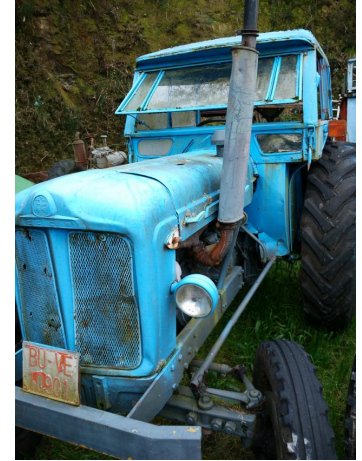

Maquinaria Lois
www.maquinarialois.com
info@maquinarialois.com
Tel : (+34) 981 820 904
Fax : (+34)

Ebro super 55

COD. PRODUCTO: 00000392
TÍTULO: Ebro super 55
CATEGORÍA:
REF: 392
MARCA:
MODELO:
DESCRIPCIÓN:
Tractor
P.V.P.: 800,00€
IVA Incluido

CARACTERÍSTICAS TÉCNICAS:

tractor Ebro motor de 4 cilindros, simple tracción

: