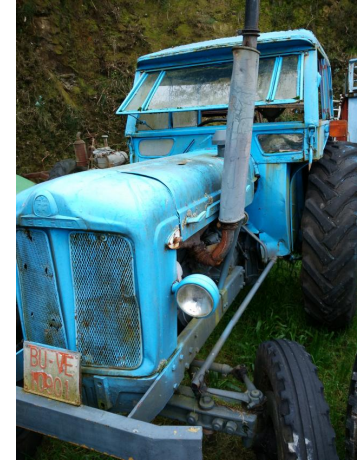

## Ebro super 55

COD. PRODUCTO: 00000392  
TÍTULO: Ebro super 55  
CATEGORÍA:  
REF: 392  
MARCA:  
MODELO:  
DESCRIPCIÓN:  
Tractor  
P.V.P.: 800,00€  
IVA Incluido

### CARACTERÍSTICAS TÉCNICAS:

tractor Ebro motor de 4 cilindros, simple tracción

: