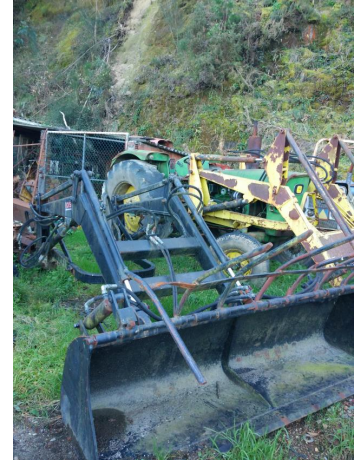

Maquinaria Lois
www.maquinarialois.com
info@maquinarialois.com
Tel : (+34) 981 820 904
Fax : (+34)

Pala León para 1130-90

COD. PRODUCTO: 00000398
TÍTULO: Pala León para 1130-90
CATEGORÍA:
REF: 398
MARCA: León
MODELO: Serie 90
DESCRIPCIÓN:
Pala para tractor

P.V.P.: 2.850,00€
IVA Incluido

CARACTERÍSTICAS TÉCNICAS:

pala para tractor para Fiat serie 90 Cazo de 2 m 115-90,130-90,140-90,160-90,180-90

: