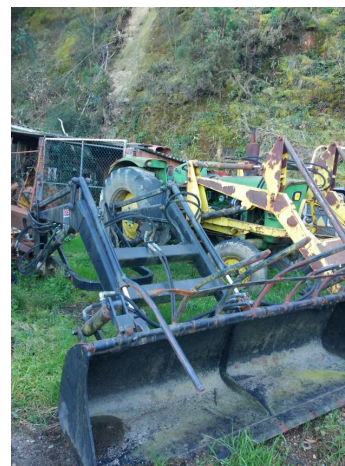

Maquinaria Lois
www.maquinarialois.com
info@maquinarialois.com
Tel : (+34) 981 820 904
Fax : (+34)

Pala León para 1130-90

COD. PRODUCTO: 00000398
TÍTULO: Pala León para 1130-90
CATEGORÍA:
REF: 398
MARCA: León
MODELO: Serie 90
DESCRIPCIÓN:
Pala para tractor

P.V.P.: 2.850,00€
IVA Incluido

CARACTERÍSTICAS TÉCNICAS:

pala para tractor para Fiat serie 90 Cazo de 2 m 115-90,130-90,140-90,160-90,180-90

: