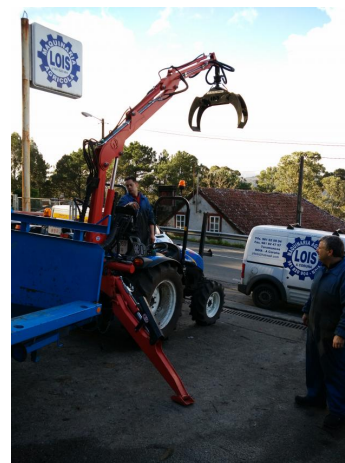

Maquinaria Lois
www.maquinarialois.com
info@maquinarialois.com
Tel : (+34) 981 820 904
Fax : (+34)

Grua Agriduarte 400 slp

COD. PRODUCTO: 00000395
TÍTULO: Grua Agriduarte 400 slp
CATEGORÍA:
REF: 395
MARCA: Agriduarte
MODELO: Slp 400
DESCRIPCIÓN:
Grua agrícola forestal
P.V.P.: 6.000,00€
IVA Incluido

CARACTERÍSTICAS TÉCNICAS:

grua Agriduarte Brazo de 4 m Grapa y giro continuo Distribuidor de 6 elementos

: