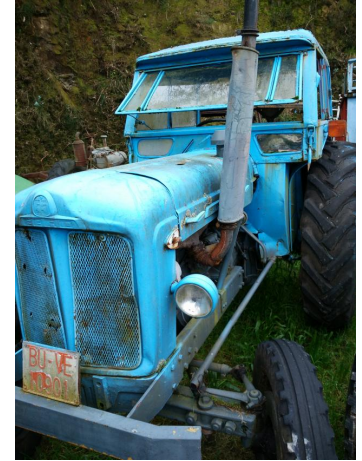

## Ebro super 55

COD. PRODUCTO: 00000392  
TÍTULO: Ebro super 55  
CATEGORÍA:  
REF: 392  
MARCA:  
MODELO:  
DESCRIPCIÓN:  
Tractor  
P.V.P.: 800,00€  
IVA Incluido

### CARACTERÍSTICAS TÉCNICAS:

tractor Ebro motor de 4 cilindros, simple tracción

: