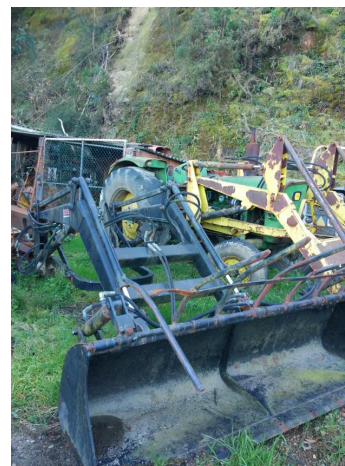

## Pala León para 1130-90

COD. PRODUCTO: 00000398  
TÍTULO: Pala León para 1130-90  
CATEGORÍA:  
REF: 398  
MARCA: León  
MODELO: Serie 90  
DESCRIPCIÓN:  
Pala para tractor  
P.V.P.: 2.850,00€  
IVA Incluido

### CARACTERÍSTICAS TÉCNICAS:

pala para tractor para Fiat serie 90 Cazo de 2 m 115-90,130-90,140-90,160-90,180-90

: