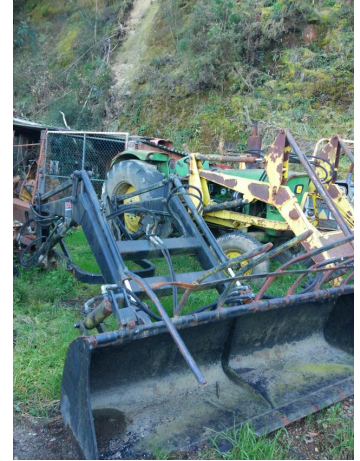

Maquinaria Lois
www.maquinarialois.com
info@maquinarialois.com
Tel : (+34) 981 820 904
Fax : (+34)

Pala León para 1130-90

COD. PRODUCTO: 00000398
TÍTULO: Pala León para 1130-90
CATEGORÍA:
REF: 398
MARCA: León
MODELO: Serie 90
DESCRIPCIÓN:
Pala para tractor

P.V.P. : 2.850,00€
IVA Incluido

CARACTERÍSTICAS TÉCNICAS:

pala para tractor para Fiat serie 90 Cazo de 2 m 115-90,130-90,140-90,160-90,180-90

: