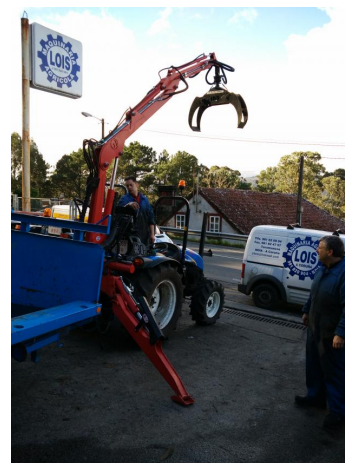

## Grua Agriduarte 400 slp

COD. PRODUCTO: 00000395  
TÍTULO: Grua Agriduarte 400 slp  
CATEGORÍA:  
REF: 395  
MARCA: Agriduarte  
MODELO: Slp 400  
DESCRIPCIÓN:  
Grua agrícola forestal  
P.V.P.: 6.000,00€  
IVA Incluido

### CARACTERÍSTICAS TÉCNICAS:

grua Agriduarte Brazo de 4 m Grapa y giro continuo Distribuidor de 6 elementos