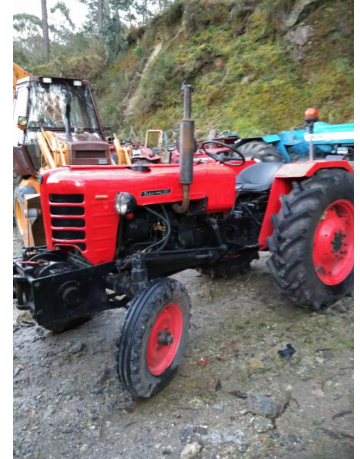

Maquinaria Lois
www.maquinarialois.com
info@maquinarialois.com
Tel : (+34) 981 820 904
Fax : (+34)

Zetor 3011

COD. PRODUCTO: 00000385
TÍTULO: Zetor 3011
CATEGORÍA:
REF: 385
MARCA: Zetor
MODELO: 3011
DESCRIPCIÓN:
Tractor
P.V.P.: 3.500,00€
IVA Incluido

CARACTERÍSTICAS TÉCNICAS:

tractor agrícola Motor de 3 cilindros Dirección hidráulica Cabrestante delantero

: