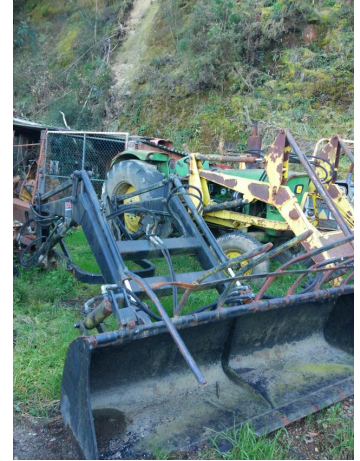

## Pala León para 1130-90

COD. PRODUCTO: 00000398  
TÍTULO: Pala León para 1130-90  
CATEGORÍA:  
REF: 398  
MARCA: León  
MODELO: Serie 90  
DESCRIPCIÓN:  
Pala para tractor  
  
P.V.P. : 2.850,00€  
IVA Incluido

### CARACTERÍSTICAS TÉCNICAS:

pala para tractor para Fiat serie 90 Cazo de 2 m 115-90,130-90,140-90,160-90,180-90

: