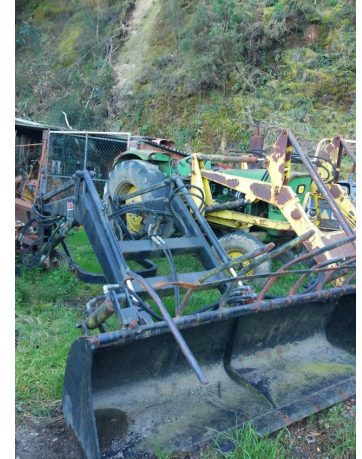

Maquinaria Lois
www.maquinarialois.com
info@maquinarialois.com
Tel : (+34) 981 820 904
Fax : (+34)

Pala León para 1130-90

COD. PRODUCTO: 00000398
TÍTULO: Pala León para 1130-90
CATEGORÍA:
REF: 398
MARCA: León
MODELO: Serie 90
DESCRIPCIÓN:
Pala para tractor

P.V.P. : 2.850,00€
IVA Incluido

CARACTERÍSTICAS TÉCNICAS:

pala para tractor para Fiat serie 90 Cazo de 2 m 115-90,130-90,140-90,160-90,180-90

: