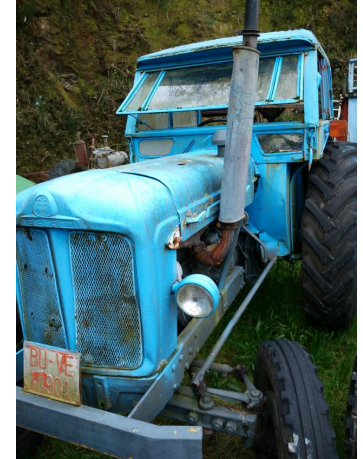

Maquinaria Lois
www.maquinarialois.com
info@maquinarialois.com
Tel : (+34) 981 820 904
Fax : (+34)

Ebro super 55

COD. PRODUCTO: 00000392
TÍTULO: Ebro super 55
CATEGORÍA:
REF: 392
MARCA:
MODELO:
DESCRIPCIÓN:
Tractor
P.V.P.: 800,00€
IVA Incluido

CARACTERÍSTICAS TÉCNICAS:

tractor Ebro motor de 4 cilindros, simple tracción

: