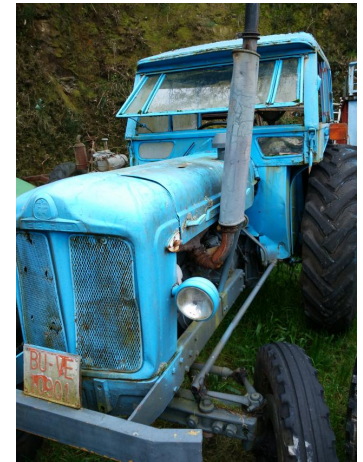

## Ebro super 55

COD. PRODUCTO: 00000392  
TÍTULO: Ebro super 55  
CATEGORÍA:  
REF: 392  
MARCA:  
MODELO:  
DESCRIPCIÓN:  
Tractor  
P.V.P.: 800,00€  
IVA Incluido

### CARACTERÍSTICAS TÉCNICAS:

tractor Ebro motor de 4 cilindros, simple tracción

: