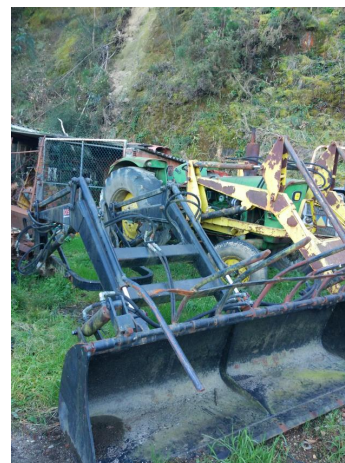

Maquinaria Lois
www.maquinarialois.com
info@maquinarialois.com
Tel : (+34) 981 820 904
Fax : (+34)

Pala León para 1130-90

COD. PRODUCTO: 00000398
TÍTULO: Pala León para 1130-90
CATEGORÍA:
REF: 398
MARCA: León
MODELO: Serie 90
DESCRIPCIÓN:
Pala para tractor
P.V.P.: 2.850,00€
IVA Incluido

CARACTERÍSTICAS TÉCNICAS:

pala para tractor para Fiat serie 90 Cazo de 2 m 115-90,130-90,140-90,160-90,180-90

: