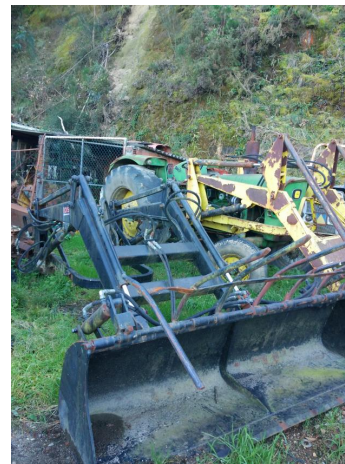

Maquinaria Lois
www.maquinarialois.com
info@maquinarialois.com
Tel : (+34) 981 820 904
Fax : (+34)

Pala León para 1130-90

COD. PRODUCTO: 00000398
TÍTULO: Pala León para 1130-90
CATEGORÍA:
REF: 398
MARCA: León
MODELO: Serie 90
DESCRIPCIÓN:
Pala para tractor
P.V.P.: 2.850,00€
IVA Incluido

CARACTERÍSTICAS TÉCNICAS:

pala para tractor para Fiat serie 90 Cazo de 2 m 115-90,130-90,140-90,160-90,180-90

: